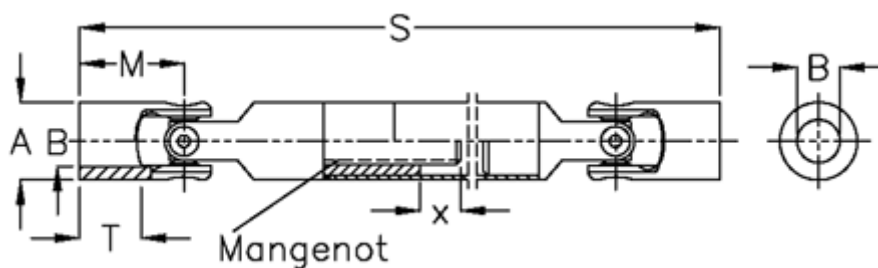

Varenummer: 076201002
Beskrivelse: Krydsled med udtræk 0.620.100.002
S=194 X=40 Boring 12H7, nåleleje

Mål

A	= 20
B H7	= 12
M	= 31
Mangenot	= 6x11x14
MD max. Nm	= 15
s	= 194
T	= 18
x	= 40